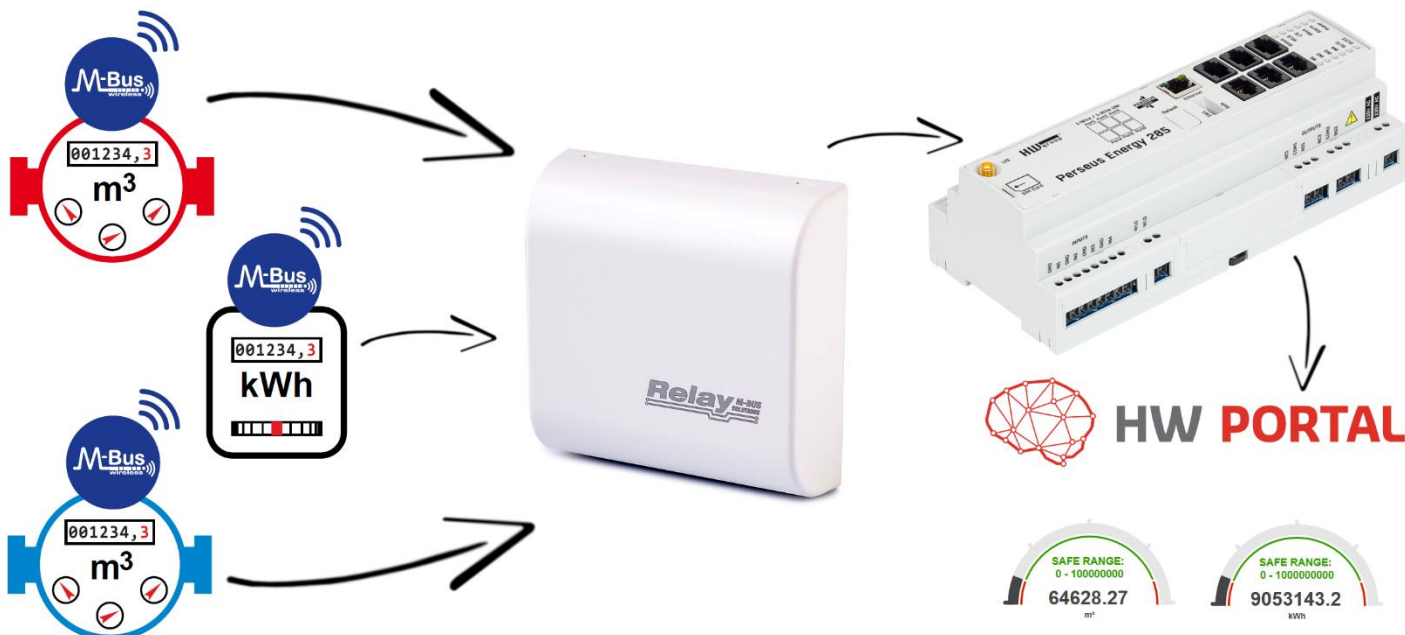

### Bezdrátová brána wM-Bus na M-Bus Home

RelAir R2M – integrace bezdrátových M-Bus měřidel do M-Bus sítě

RelAir R2M umožňuje integraci až 63 bezdrátových M-Bus měřidel do stávající M-Bus instalace. OMS kompatibilní brána ukládá přijatá data z měřidel a při dotazu na M-Bus předává nadřazenému systému poslední odpovědní telegram. Díky konfigurovatelnému whitelistu lze v jedné M-Bus síti provozovat i více jednotek RelAir R2M.

RelAir R2M lze také využít jako plnohodnotný Wireless M-Bus master. Díky integrovanému USB rozhraní umožňuje například odečet dat v kombinaci s MBSheet. Nová brána nevyžaduje externí napájení – je napájena buď přímo z M-Bus sběrnice (5 standardních zátěží) nebo přes USB rozhraní.

Brána je určena pro připojení do jednotek Perseus Energy s M-BUS komunikací.

Až 63 wireless M-BUS zařízení na jednu R2M Home bránu

### Provedení

- Bílé plastové pouzdro pro montáž na stěnu s kabelovým vstupem na zadní straně
- Rozměry Š x D x V = (80 x 80 x 25) mm, třída krytí IP 40
- Stupeň krytí do IP 65